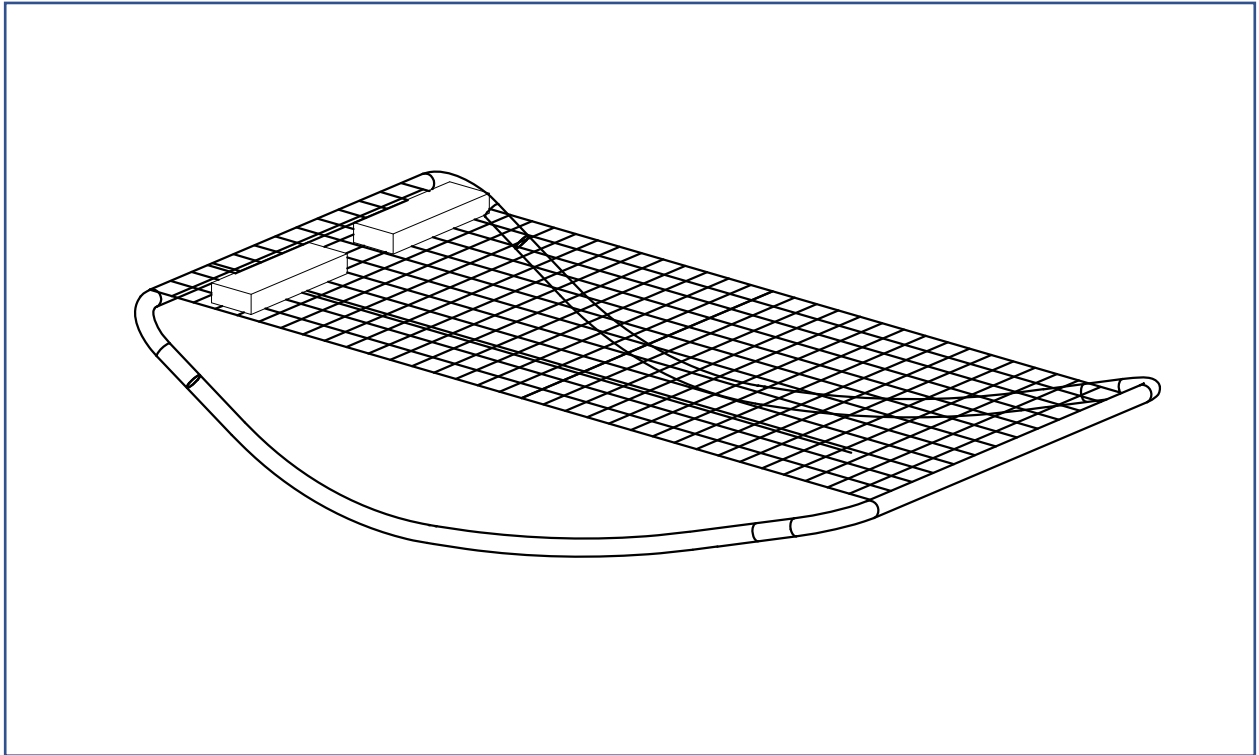

## HOME & INTERIOR

9569-888

Gordo Double Rocking Bed - Black Frame / Black Fabric

Monteringsanvisning - Assemblyinstruction - Einbauzeichnung