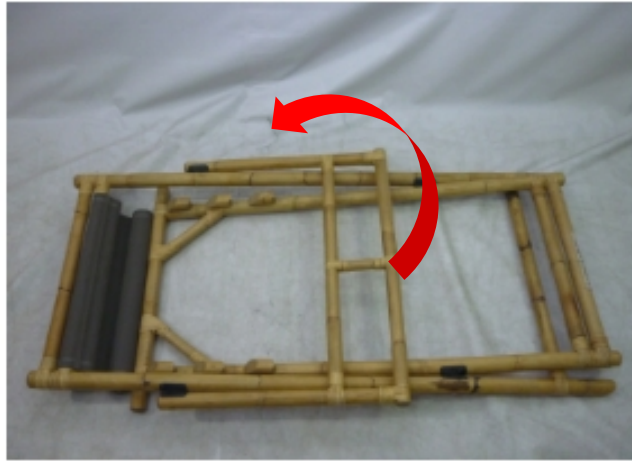

## HOME & INTERIOR

1216-6010

Cane Foldable Lounge Chair

Monteringsanvisning - Assemblyinstruction - Einbauzeichnung

Step 1

Steg 1

Schritt 1

Step 2

Steg 2

Schritt 1

Step 3

Steg 3

Schritt 1