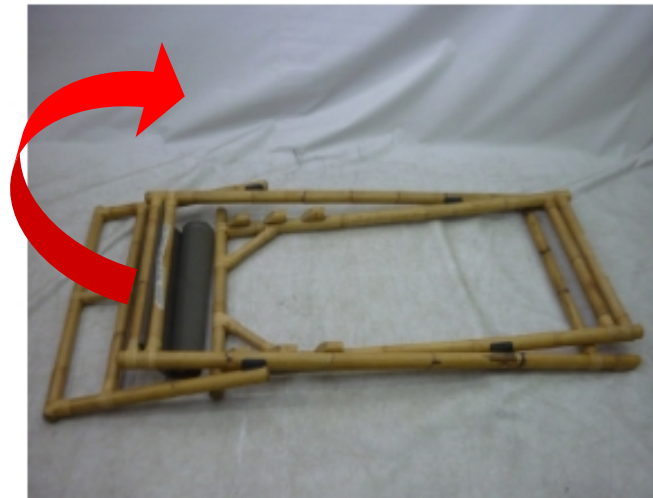

## HOME & INTERIOR

1216-6010

Cane Foldable Lounge Chair

Monteringsanvisning - Assemblyinstruction - Einbauzeichnung

Step 1

Steg 1

Schritt 1

Step 2

Steg 2

Schritt 1

Step 3

Steg 3

Schritt 1