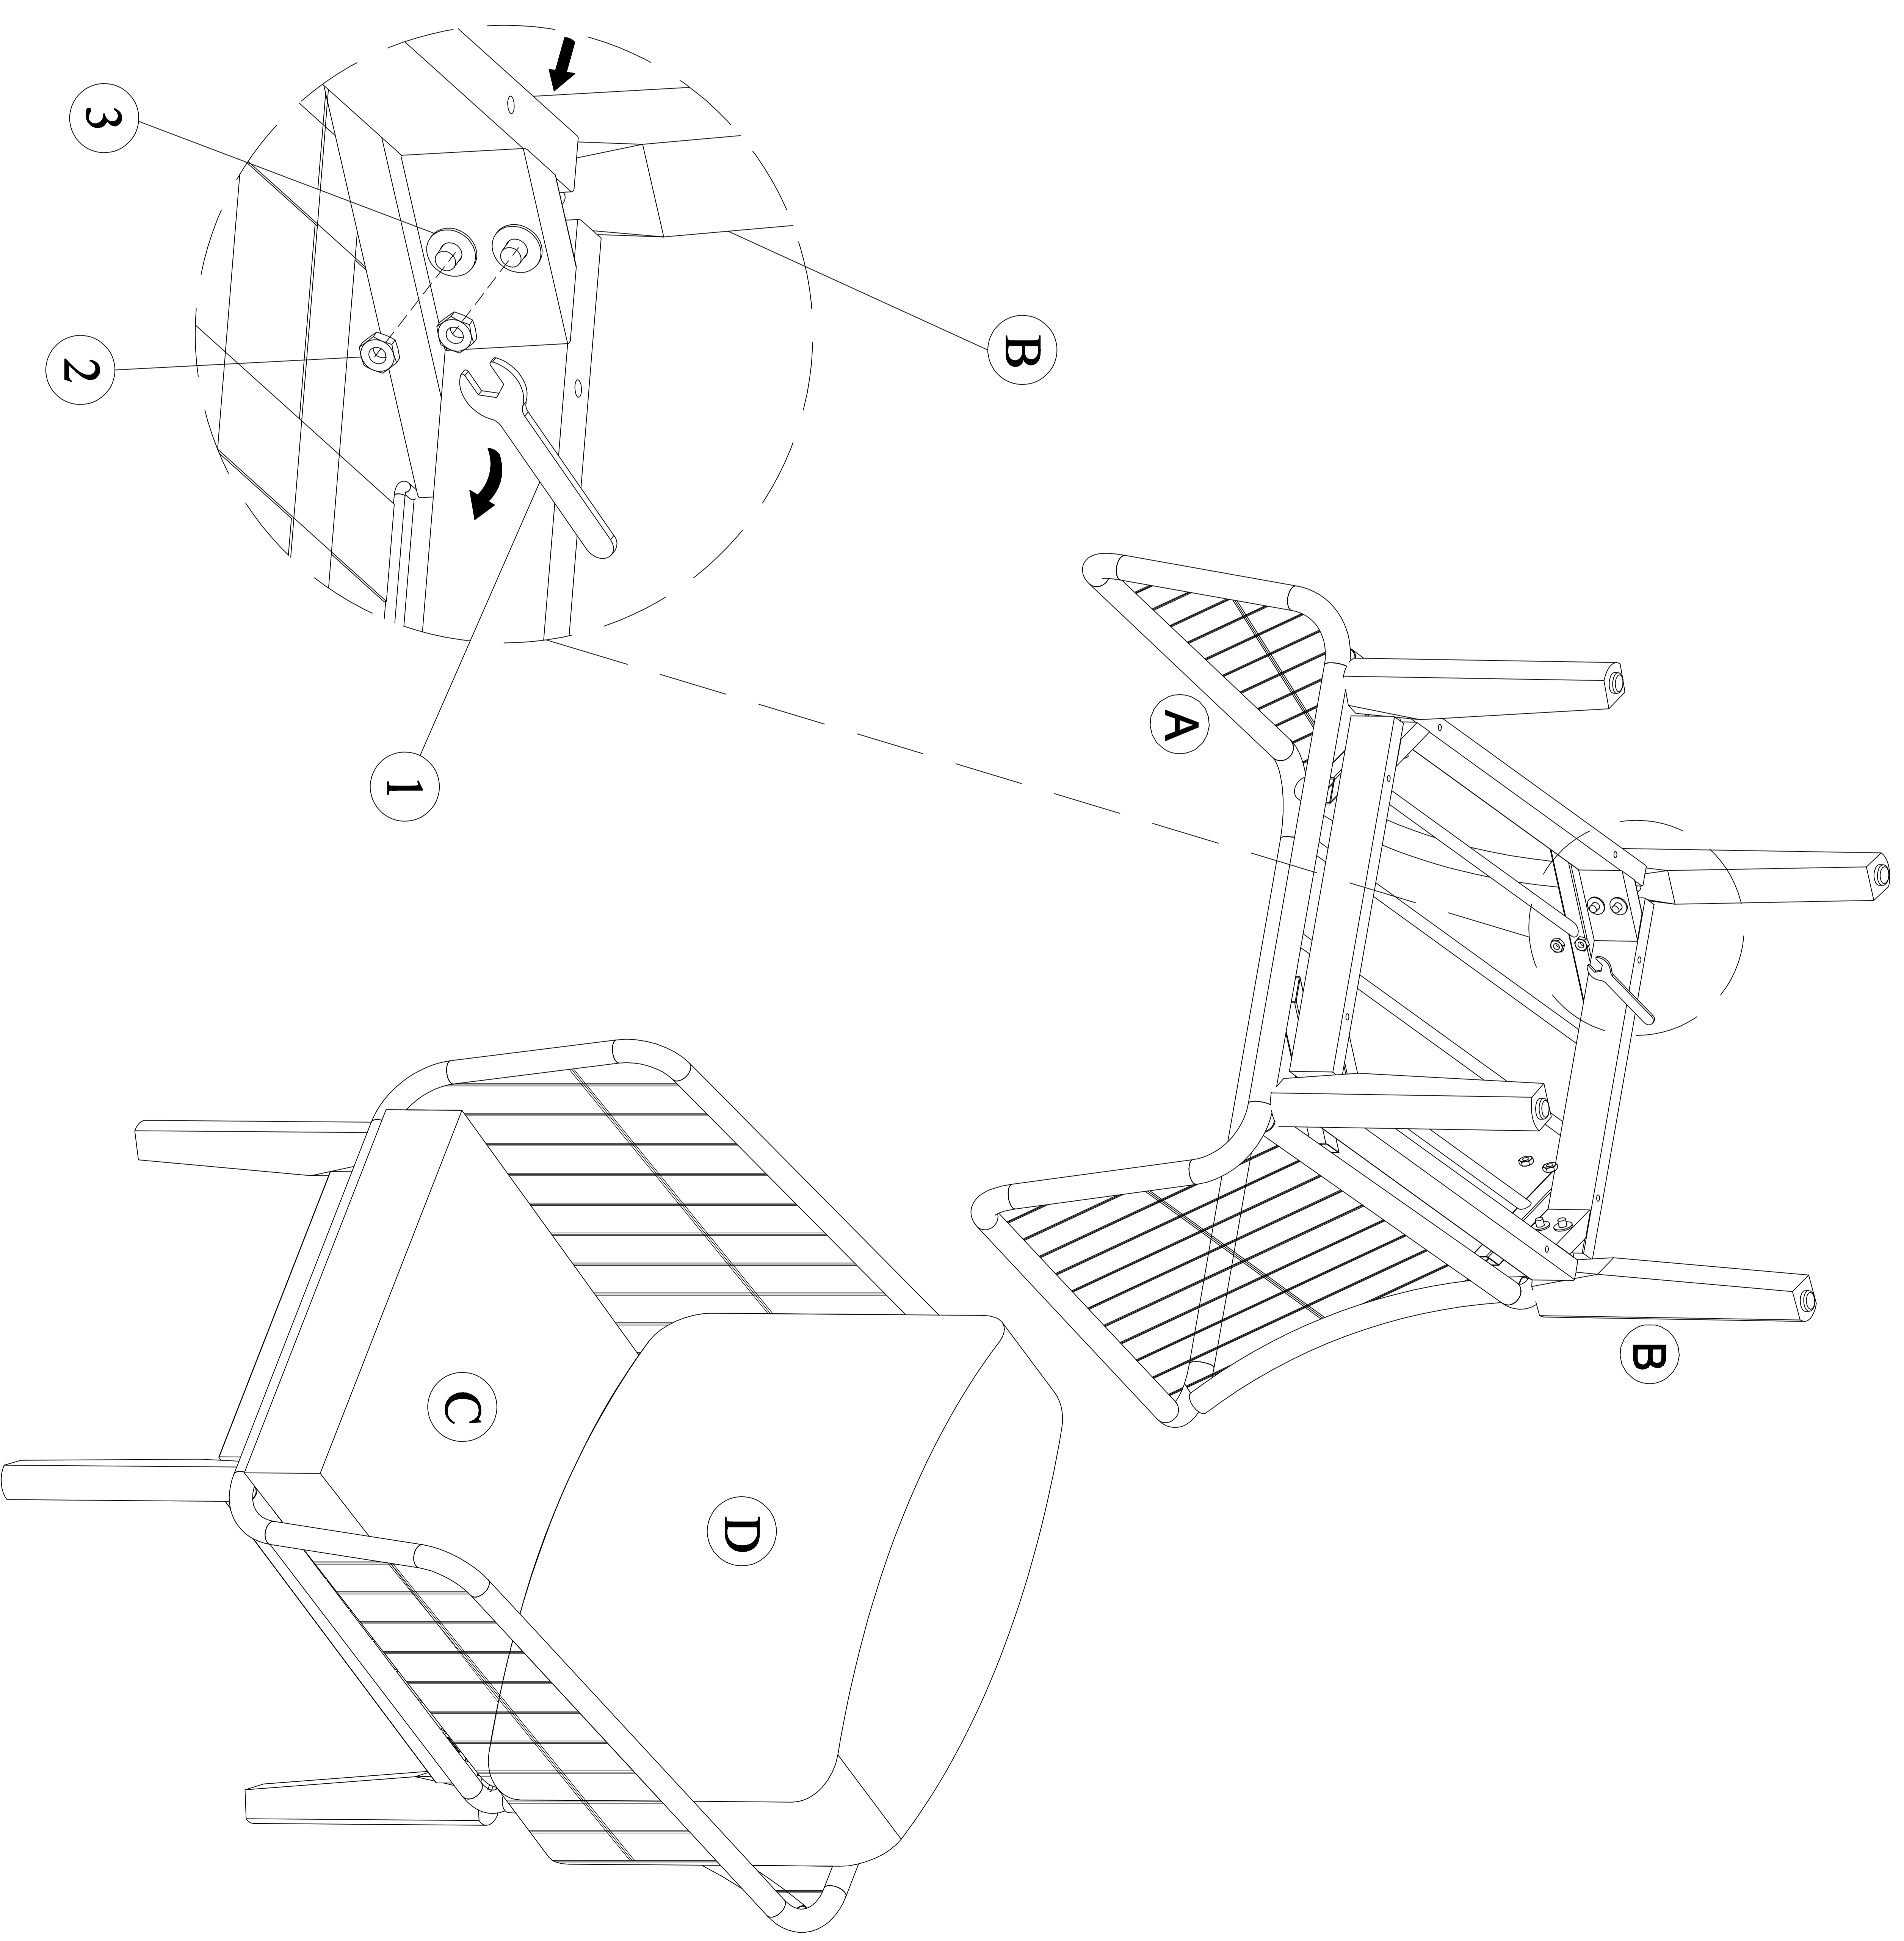

ASSEMBLY INSTRUCTION

Art No.: 9326 - 013

ASSEMBLY INSTRUCTION

Art No.: 9326 - 013

<p>① x 1 Spanner</p> 	<p>② x 8 Hexagonal nut</p> 	<p>Ⓐ x 1 Chair top</p> 
<p>③ x 8 Flat Washer</p> 	<p>Ⓑ x 4 Wooden Leg</p> 	<p>Ⓒ x 1 Seat Cushion</p> 
<p>Ⓓ x 1 Back Cushion</p> 		

ASSEMBLY INSTRUCTION

Art No.: 9326 - 013

<p>① x 1 Spanner</p> 	<p>② x 8 Hexagonal nut</p> 	<p>Ⓐ x 1 Bench top</p> 
<p>③ x 8 Flat Washer</p> 	<p>Ⓑ x 4 Wooden Leg</p> 	<p>Ⓒ x 2 Seat Cushion</p> 
<p>Ⓓ x 2 Back Cushion</p> 		

ASSEMBLY INSTRUCTION

Art No.: 9326 - 013

1 x 1 Spanner		A x 1 Table top	
2 x 8 Hexagonal nut		B x 4 Wooden Leg	
3 x 8 Flat Washer	