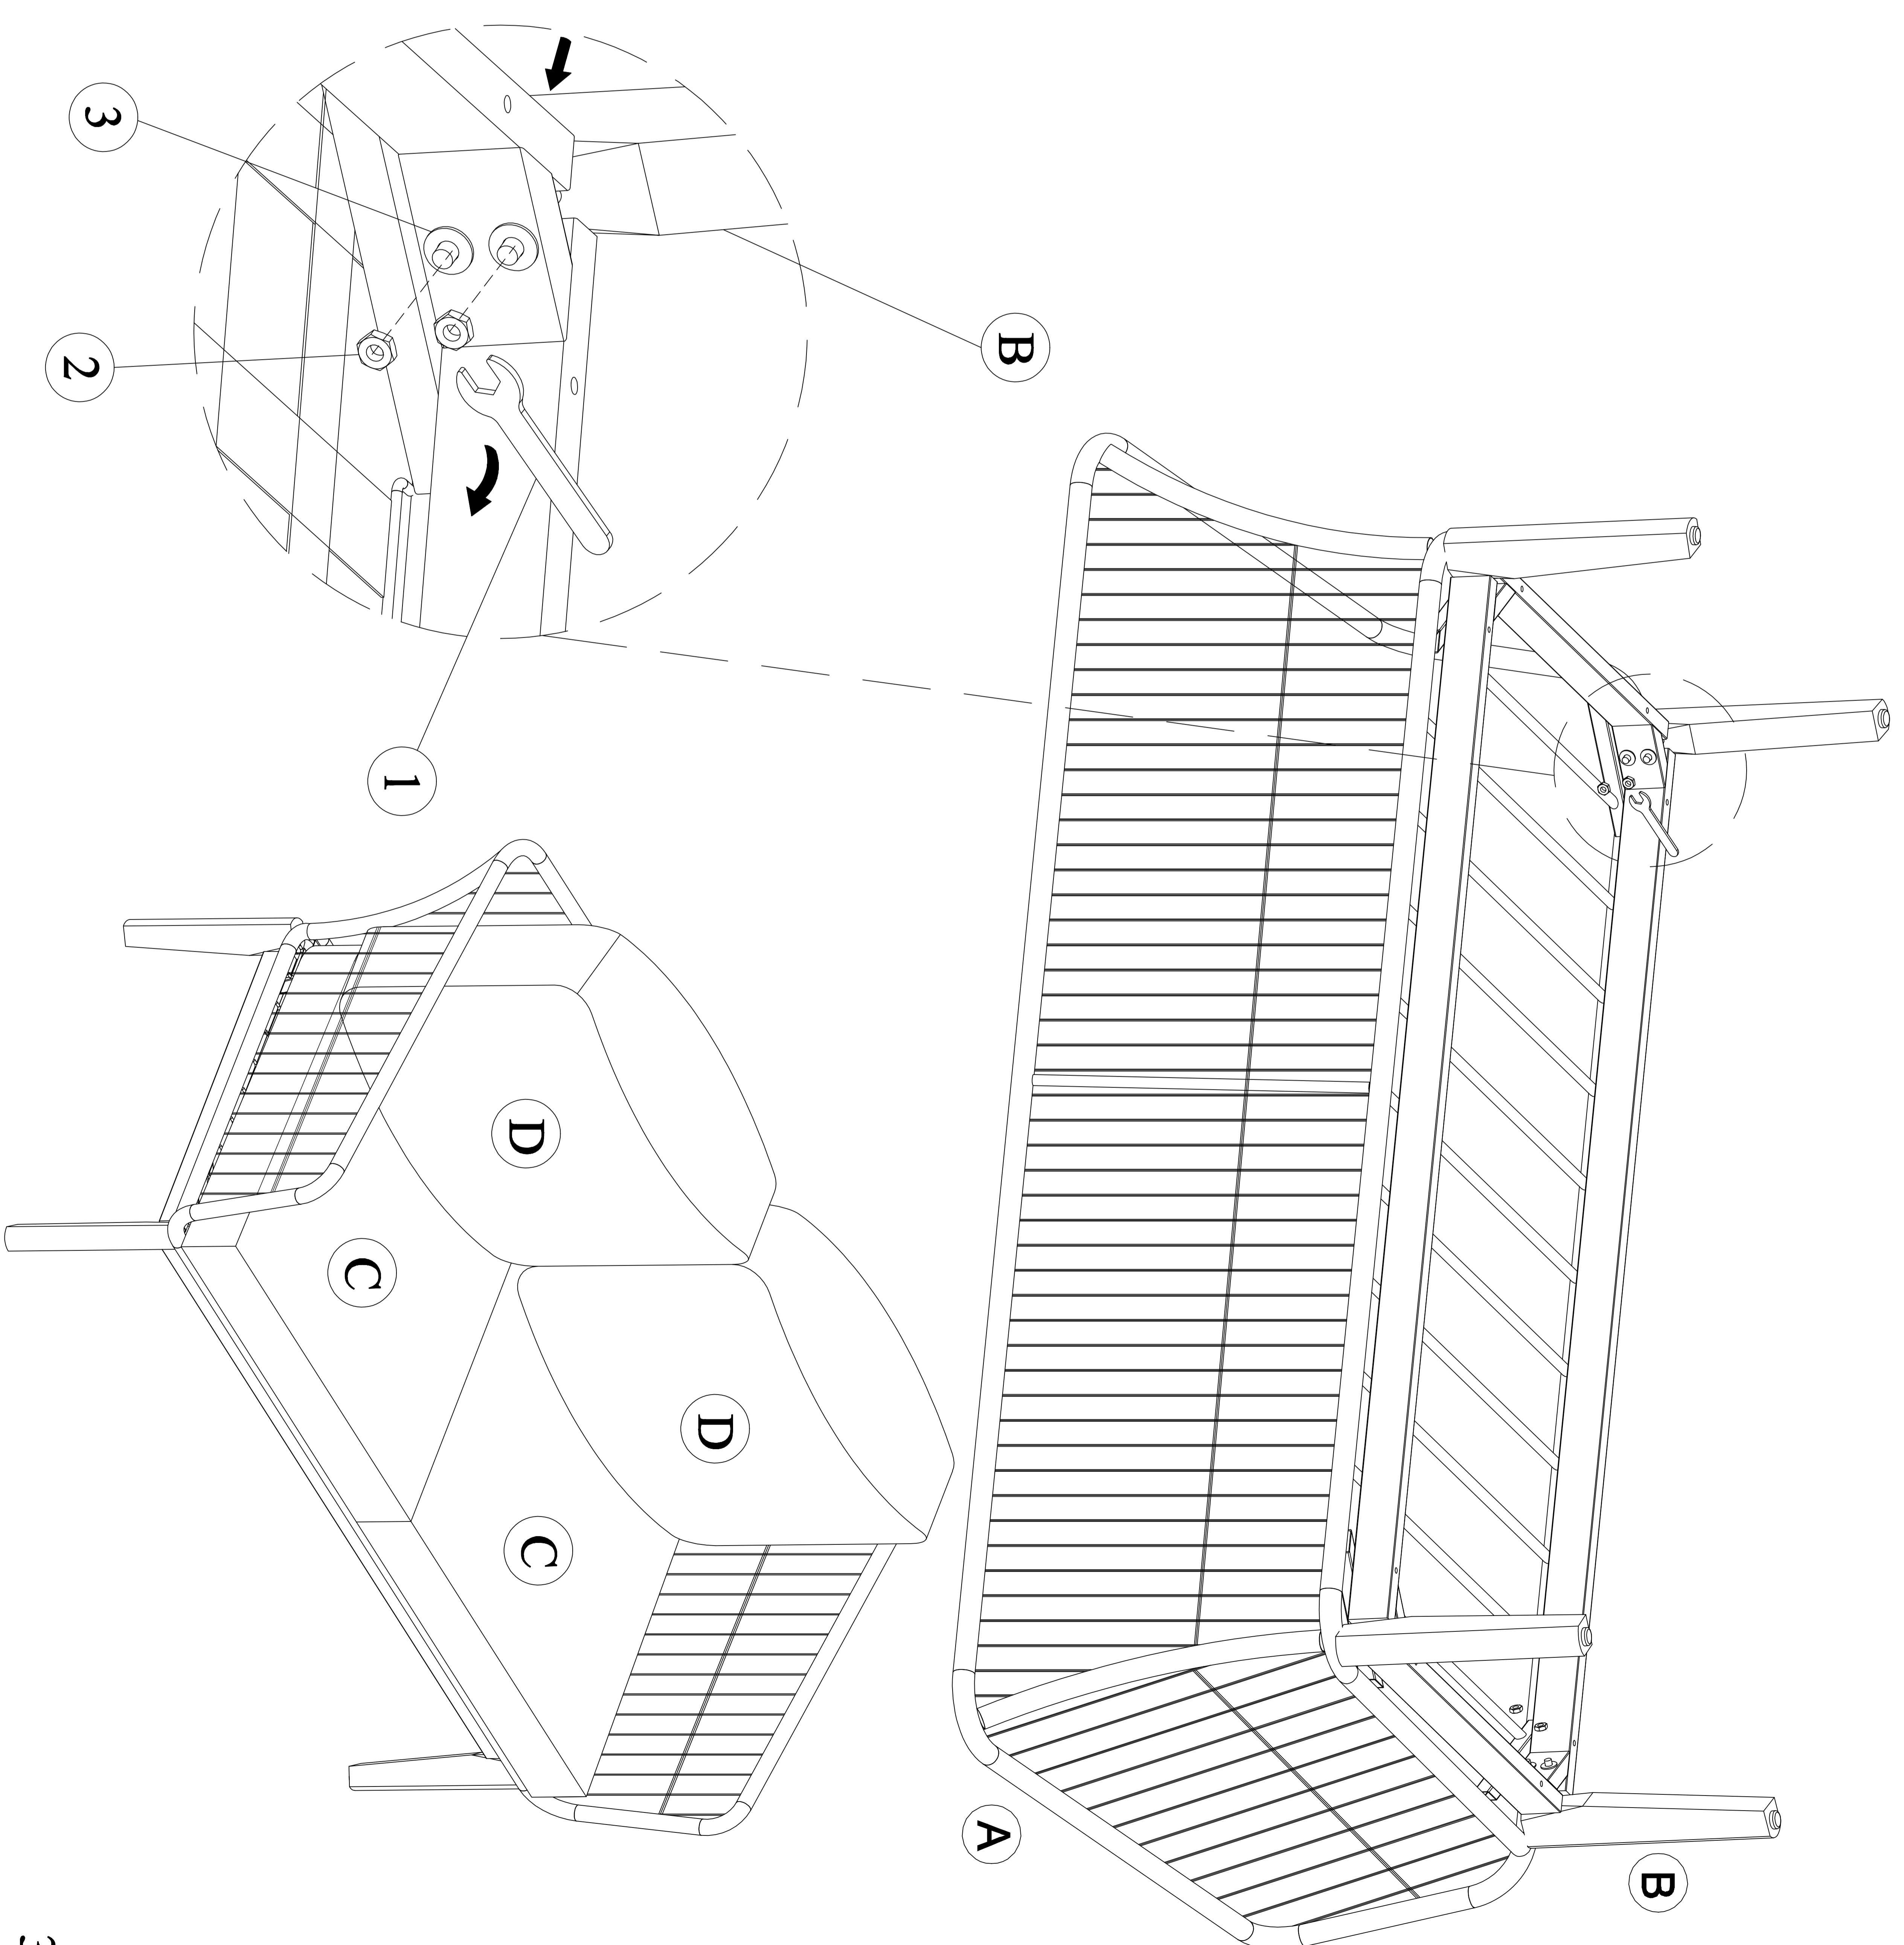

ASSEMBLY INSTRUCTION

Art No.: 9326 - 013

ASSEMBLY INSTRUCTION

Art No.: 9326 - 013

<p>① x 1 Spanner</p> 	<p>② x 8 Hexagonal nut</p> 	<p>Ⓐ x 1 Chair top</p> 
<p>③ x 8 Flat Washer</p> 	<p>Ⓑ x 4 Wooden Leg</p> 	<p>Ⓒ x 1 Seat Cushion</p> 
<p>Ⓓ x 1 Back Cushion</p> 		

ASSEMBLY INSTRUCTION

Art No.: 9326 - 013

<p>① x 1 Spanner</p> 	<p>② x 8 Hexagonal nut</p> 	<p>Ⓐ x 1 Bench top</p> 
<p>③ x 8 Flat Washer</p> 	<p>Ⓑ x 4 Wooden Leg</p> 	<p>Ⓒ x 2 Seat Cushion</p> 
<p>Ⓓ x 2 Back Cushion</p> 		

ASSEMBLY INSTRUCTION

Art No.: 9326 - 013

1 x 1 Spanner		A x 1 Table top	
2 x 8 Hexagonal nut		B x 4 Wooden Leg	
3 x 8 Flat Washer	