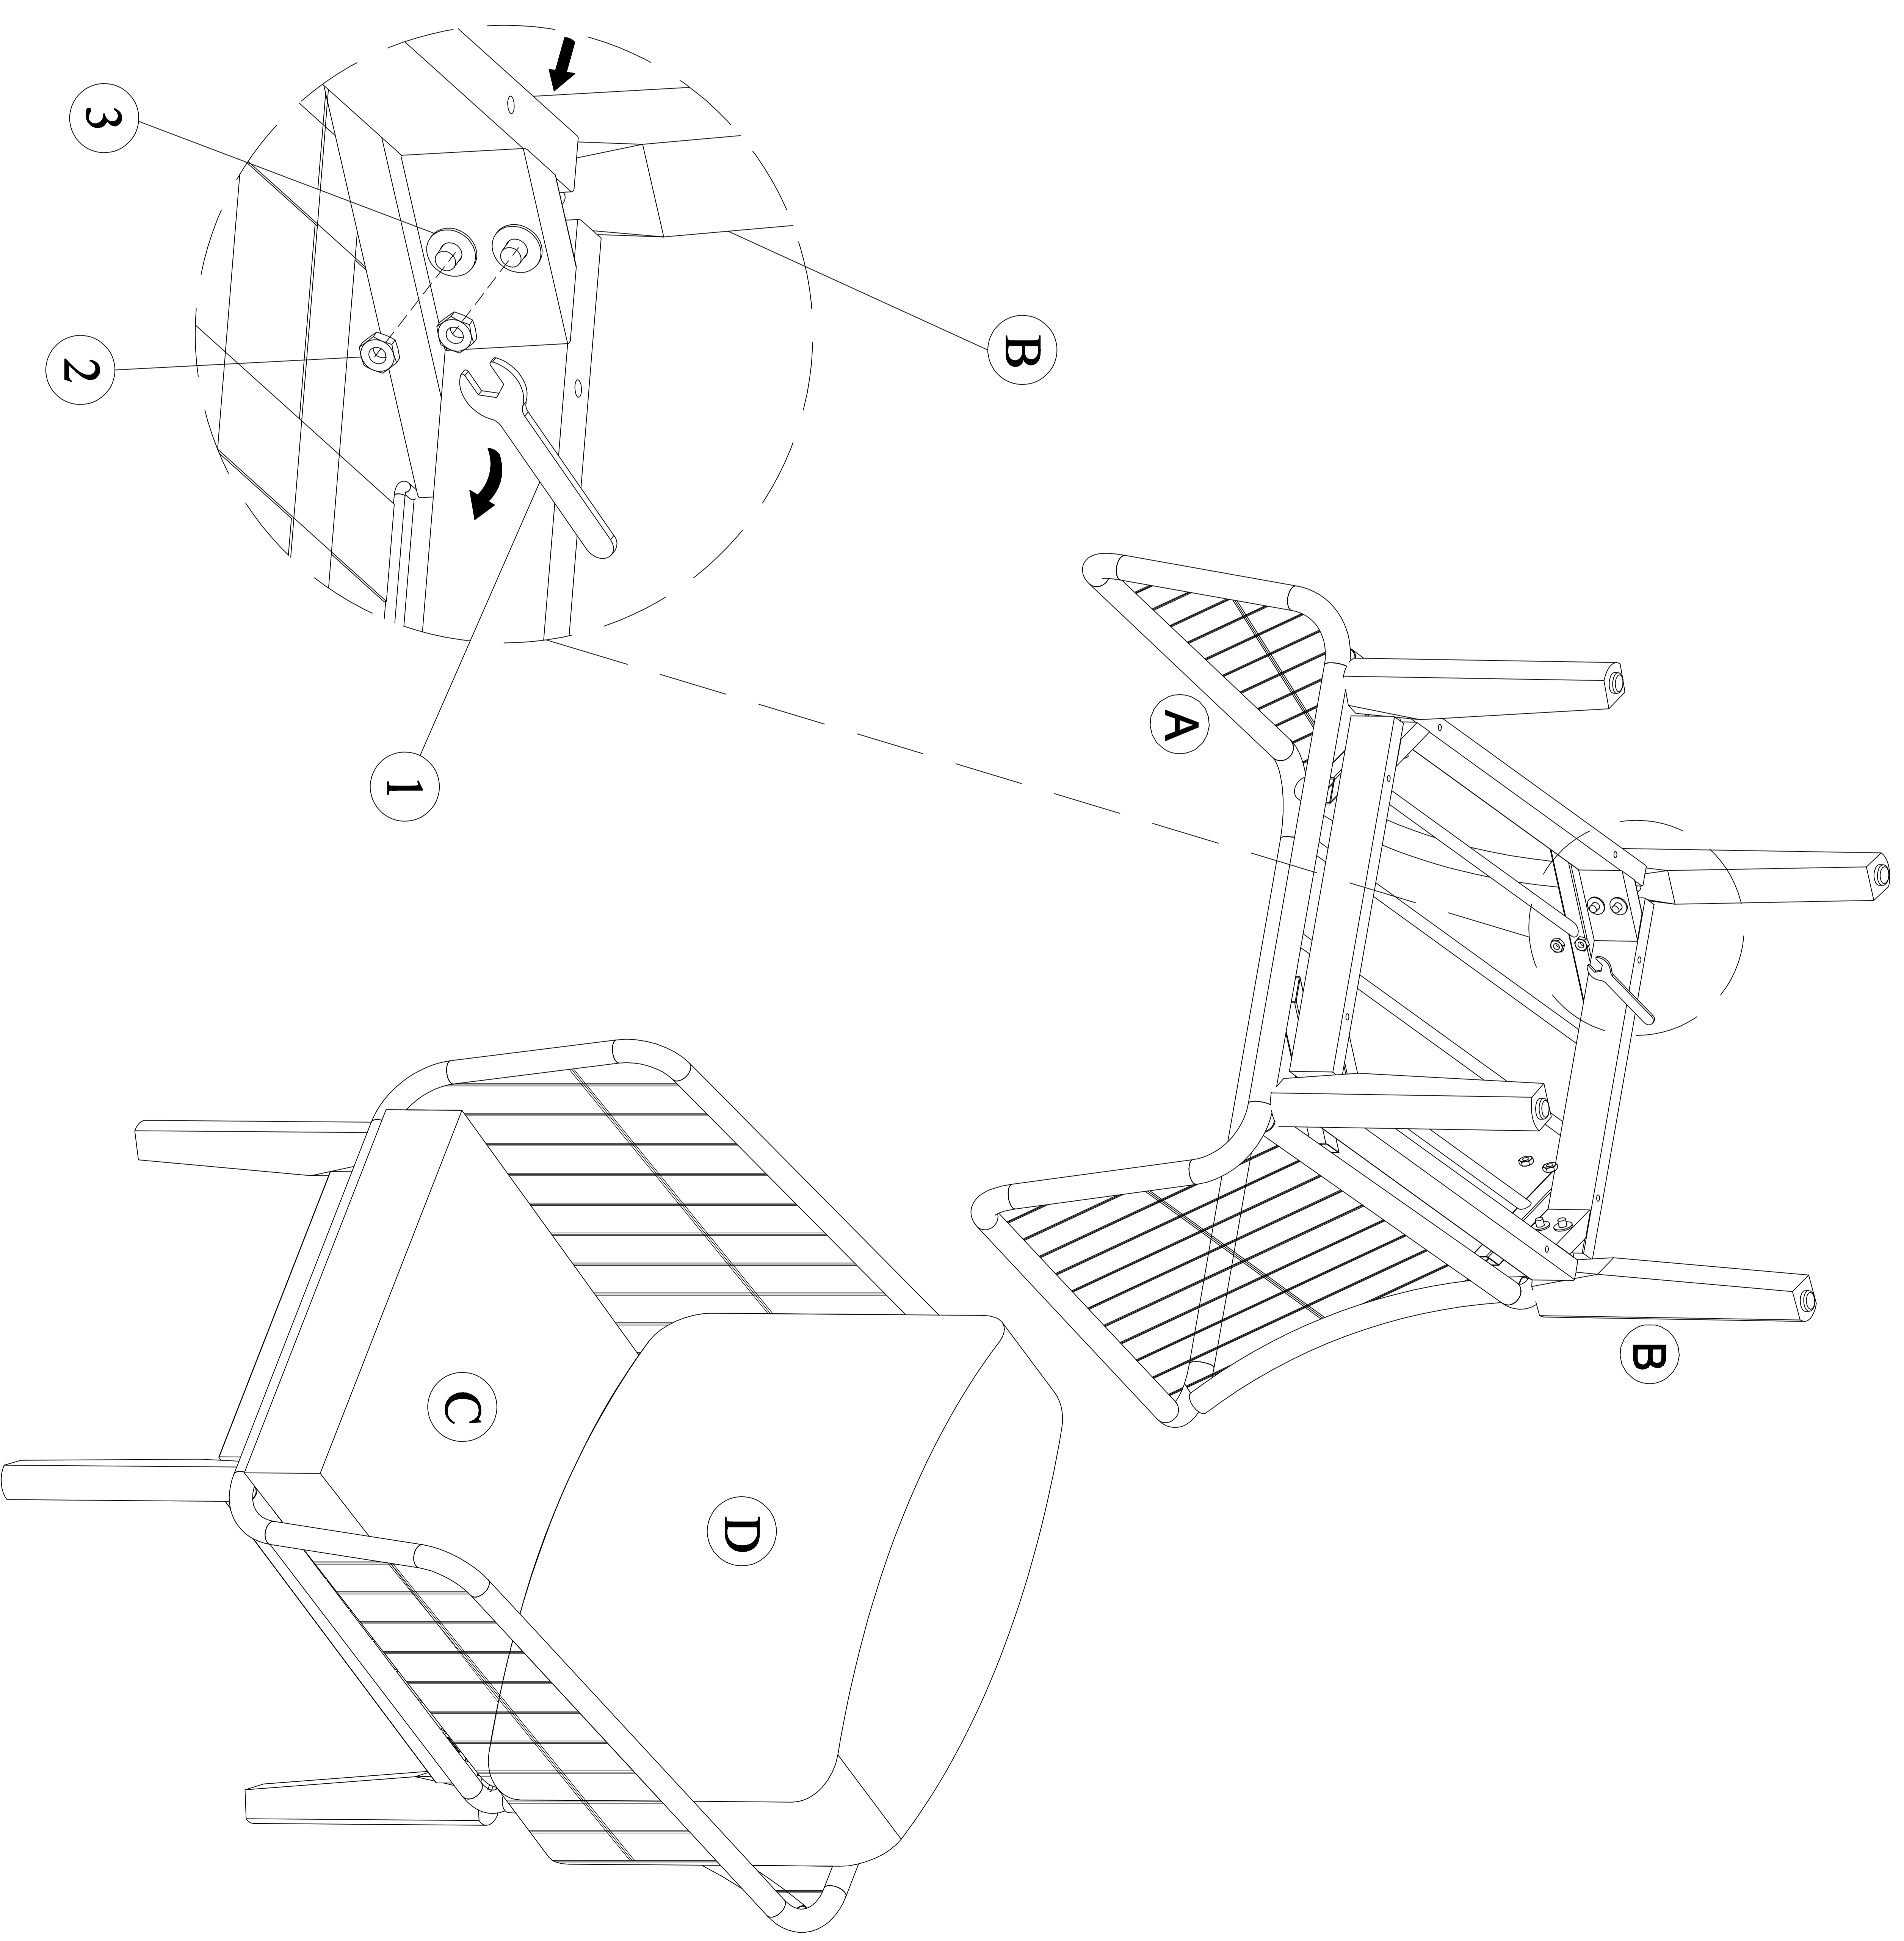

# ASSEMBLY INSTRUCTION

Art No.: 9326 - 022

## Art No.: 9326 - 022

<p>① x 1 Spanner</p> 	<p>Ⓐ x 1 Chair top</p> 
<p>② x 8 Hexagonal nut</p> 	<p>Ⓑ x 4 Wooden Leg</p> 
<p>③ x 8 Flat Washer</p> 	<p>Ⓒ x 1 Seat Cushion</p> 
<p>Ⓓ x 1 Back Cushion</p> 	

## Art No.: 9326 - 022

<p>① x 1 Spanner</p> 	<p>Ⓐ x 1 Bench top</p> 
<p>② x 8 Hexagonal nut</p> 	<p>Ⓑ x 4 Wooden Leg</p> 
<p>③ x 8 Flat Washer</p> 	<p>Ⓒ x 2 Seat Cushion</p> 
	<p>Ⓓ x 2 Back Cushion</p> 

## Art No.: 9326 - 022

<b>1</b> x 1 Spanner		<b>A</b> x 1 Table top	
<b>2</b> x 8 Hexagonal nut		<b>B</b> x 4 Wooden Leg	
<b>3</b> x 8 Flat Washer	