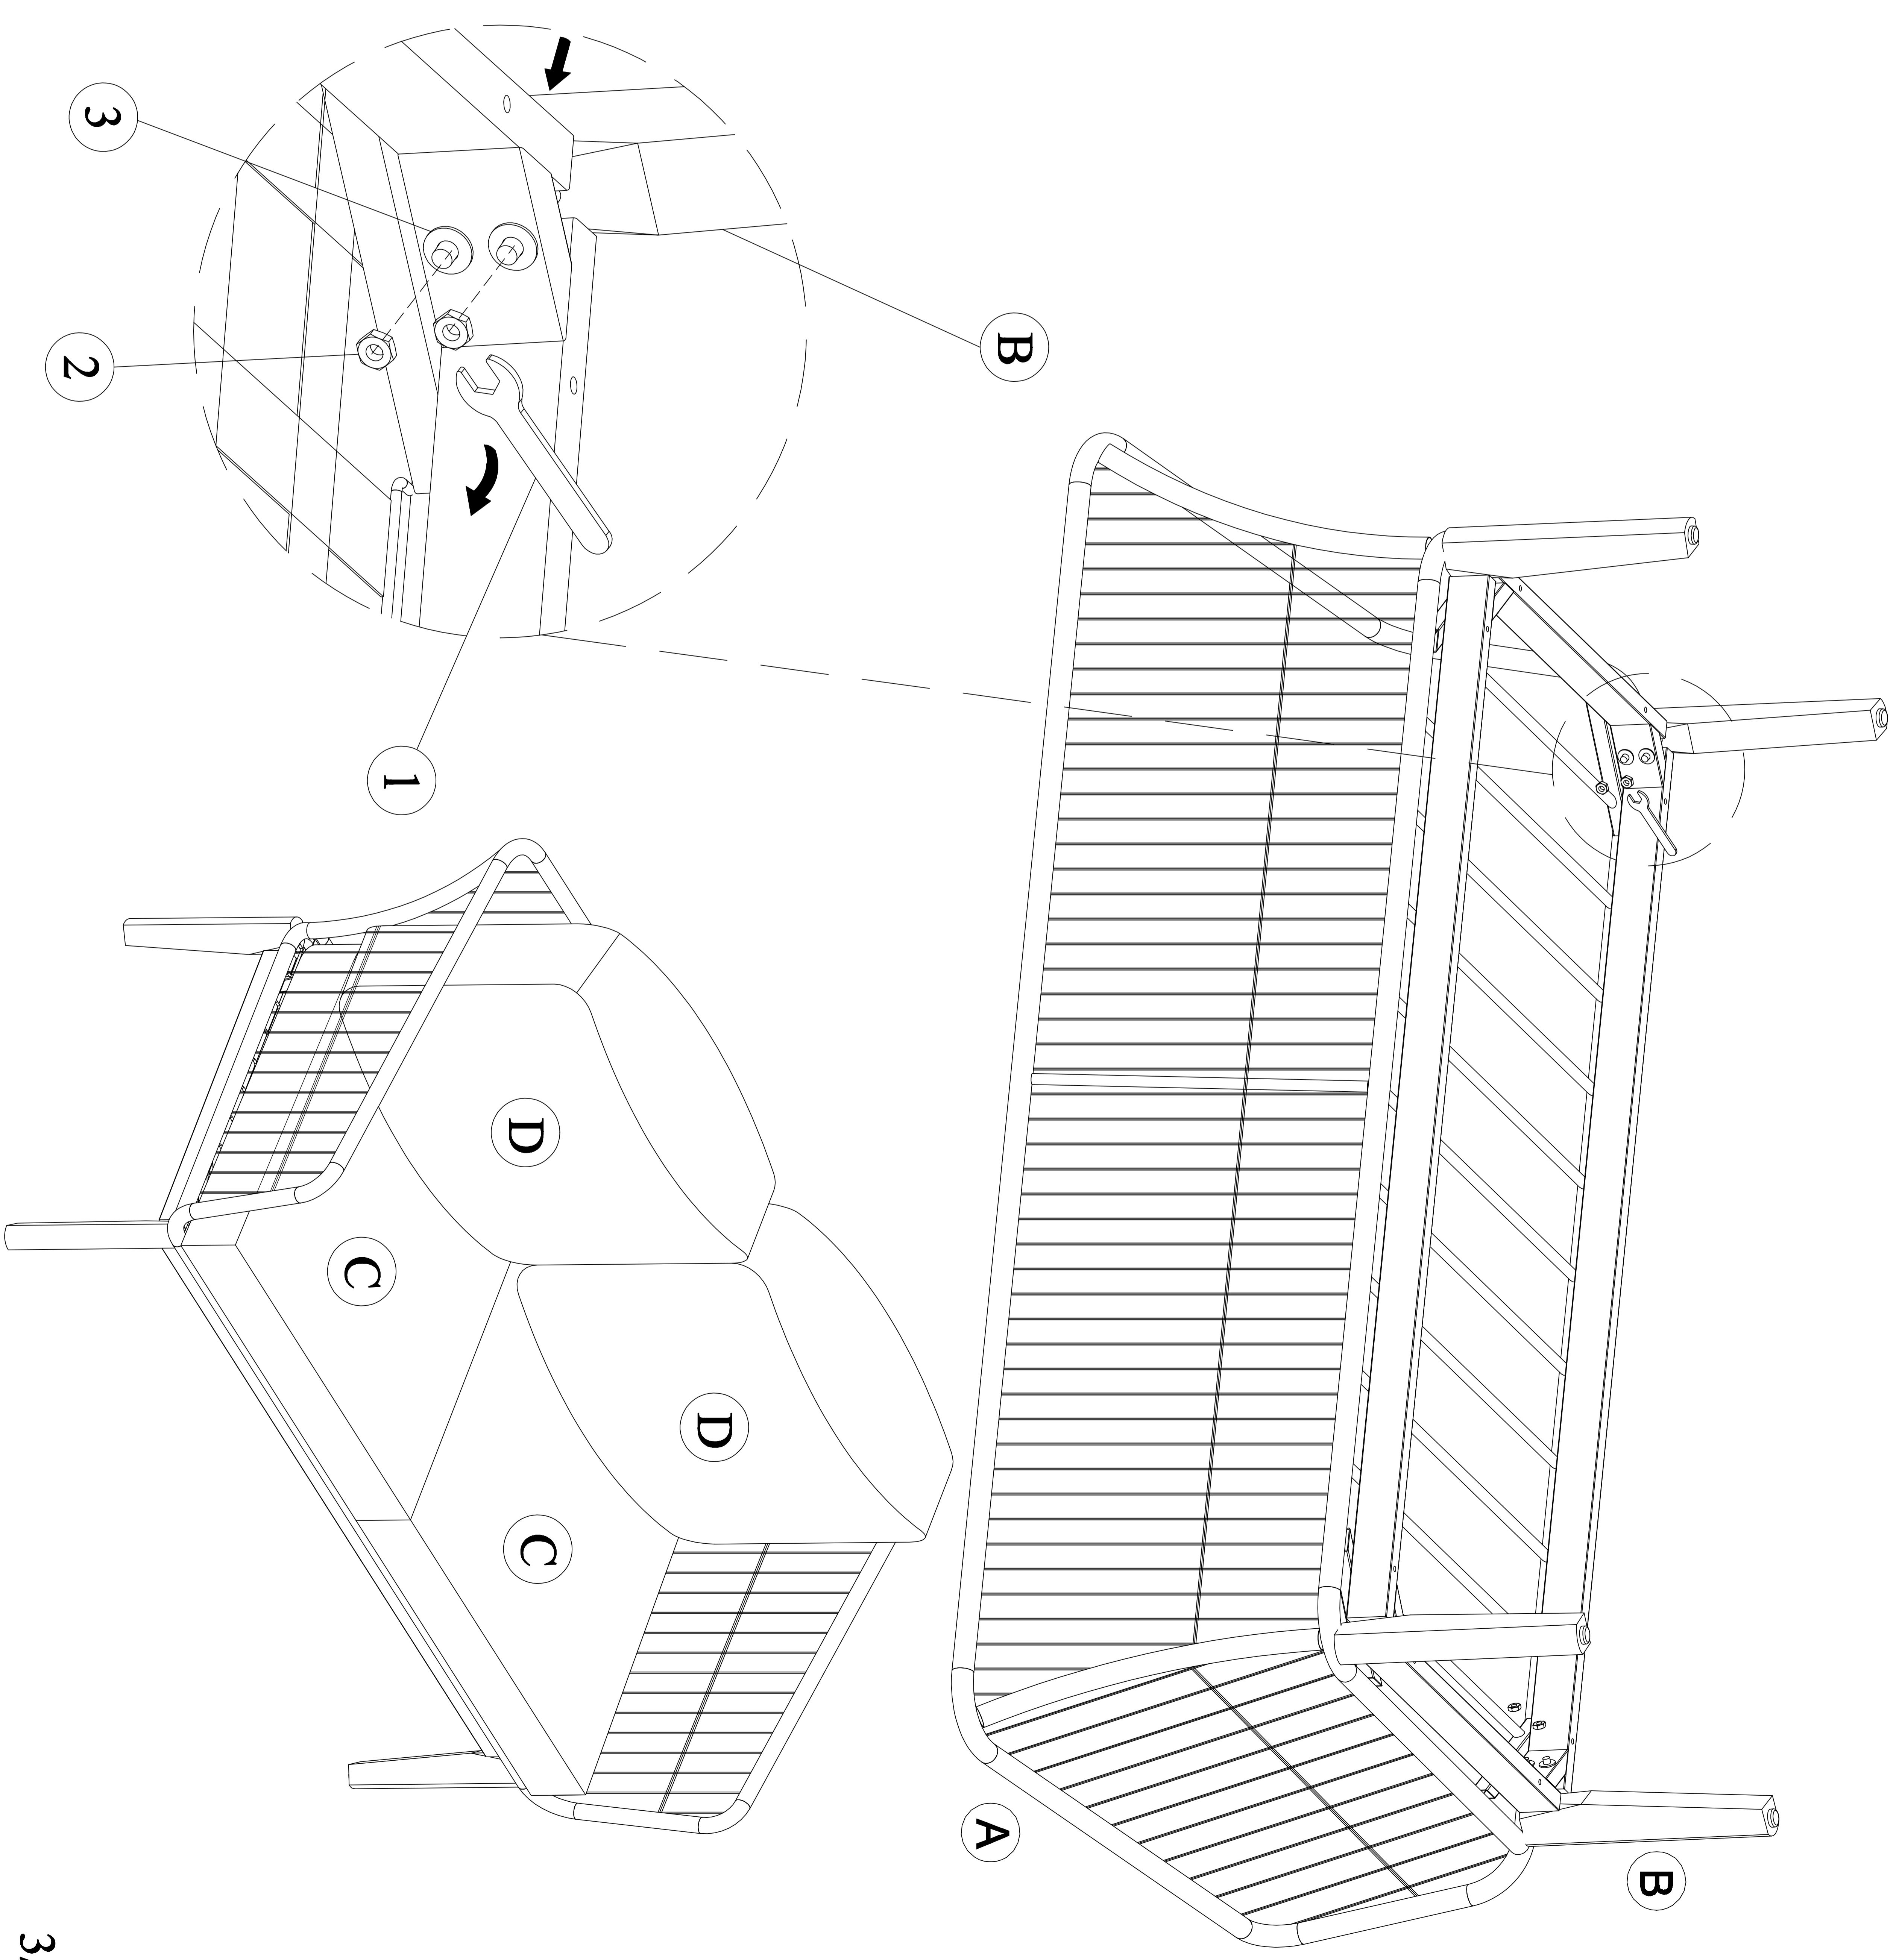

## Art No.: 9326 - 022

<p>① x 1 Spanner</p> 	<p>Ⓐ x 1 Chair top</p> 
<p>② x 8 Hexagonal nut</p> 	<p>Ⓑ x 4 Wooden Leg</p> 
<p>③ x 8 Flat Washer</p> 	<p>Ⓒ x 1 Seat Cushion</p> 
<p>Ⓓ x 1 Back Cushion</p> 	

## Art No.: 9326 - 022

<p>① x 1 Spanner</p> 	<p>Ⓐ x 1 Bench top</p> 
<p>② x 8 Hexagonal nut</p> 	<p>Ⓑ x 4 Wooden Leg</p> 
<p>③ x 8 Flat Washer</p> 	<p>Ⓒ x 2 Seat Cushion</p> 
	<p>Ⓓ x 2 Back Cushion</p> 

## Art No.: 9326 - 022

<b>1</b> x 1 Spanner		<b>A</b> x 1 Table top	
<b>2</b> x 8 Hexagonal nut		<b>B</b> x 4 Wooden Leg	
<b>3</b> x 8 Flat Washer	