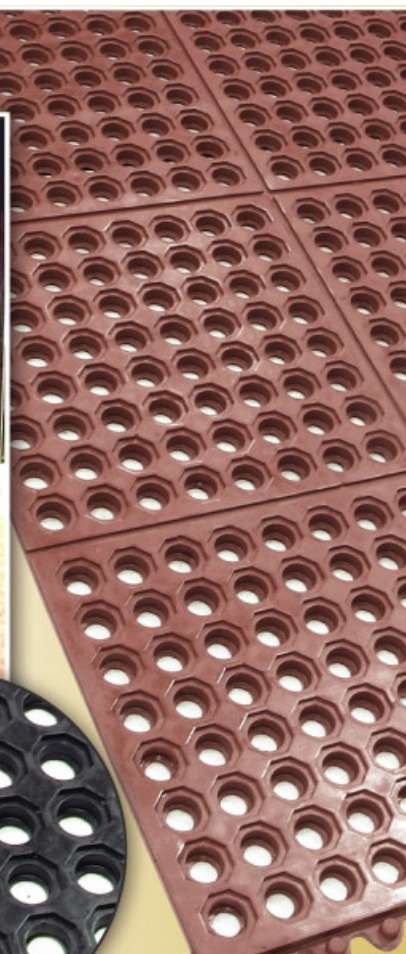

Ergo Ease

Ergo Ease nitril är en modulmatta som klarar de flesta miljöerna. En slitstark matta med öppen och halksäker ovansida.

Stabila nabbar på undersidan lyfter mattan vilket gör att den dränerar och ventilerar mot golv- och vätskespill.

Ergo Ease har en mycket bra avlastningsförmåga och en öppen ovansida. Mattan byggs lätt till önskad storlek med det smarta modulsystemet om 91 x 91 cm som kan kompletteras med fasade kanter för minskad snubbelrisk.

Ergo Ease är tillverkad av en speciell nitrilgummiblandning vilket gör att den är både värmebeständig och motståndskraftig mot oljor, fett och kemikalier.

Namn	Art.nr	Färg	Storlek	Vikt
Ergo Ease	EE 113 200	Svart	0.91 x 0.91 m	8.2 kg
Ergo Ease	EE 113 250	Terracotta	0.91 x 0.91 m	8.2 kg
ES Kantlist	EE 113 201	Svart	0.08 x 0.91 m	1.0 kg
ES Kantlist	EE 113 202	Gul	0.08 x 0.91 m	1.0 kg
ES Koppling	EE 113 203	Svart	0.03 x 0.91 m	0.1 kg