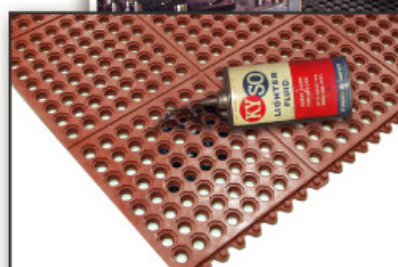

Ergo Ease

Ergo Ease nitril är en modulmatta som klarar de flesta miljöerna. En slitstark matta med öppen och halksäker ovansida.

Stabila nabbar på undersidan lyfter mattan vilket gör att den dränerar och ventilerar mot golv- och vätskespill.

Ergo Ease har en mycket bra avlastningsförmåga och en öppen ovansida. Mattan byggs lätt till önskad storlek med det smarta modulsystemet om 91 x 91 cm som kan kompletteras med fasade kanter för minskad snubbelrisk.

Ergo Ease är tillverkad av en speciell nitrilgummiblandning vilket gör att den är både värmebeständig och motståndskraftig mot oljor, fett och kemikalier.

Namn	Art.nr	Färg	Storlek	Vikt
Ergo Ease	EE 113 200	Svart	0.91 x 0.91 m	8.2 kg
Ergo Ease	EE 113 250	Terracotta	0.91 x 0.91 m	8.2 kg
ES Kantlist	EE 113 201	Svart	0.08 x 0.91 m	1.0 kg
ES Kantlist	EE 113 202	Gul	0.08 x 0.91 m	1.0 kg
ES Koppling	EE 113 203	Svart	0.03 x 0.91 m	0.1 kg