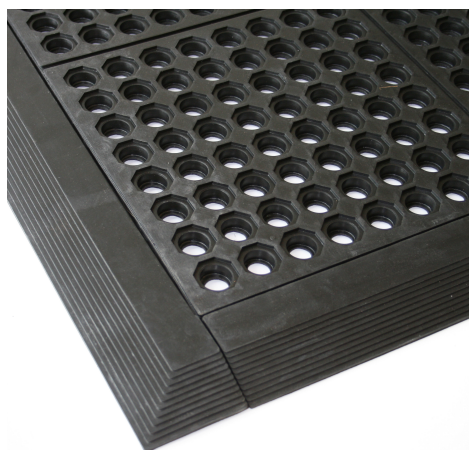

Ergo Ease

Ergo Ease nitril är en modulmatta som klarar de flesta miljöerna. En slitstark matta med öppen och halksäker ovansida.

Stabila nabbar på undersidan lyfter mattan vilket gör att den dränerar och ventilerar mot golv- och vätskespill.

Ergo Ease har en mycket bra avlastningsförmåga och en öppen ovansida. Mattan byggs lätt till önskad storlek med det smarta modulsystemet om 91 x 91 cm som kan kompletteras med fasade kanter för minskad snubbelrisk.

Ergo Ease är tillverkad av en speciell nitrilgummiblandning vilket gör att den är både värmebeständig och motståndskraftig mot oljor, fett och kemikalier.

Namn	Art.nr	Färg	Storlek	Vikt
Ergo Ease	EE 113 200	Svart	0.91 x 0.91 m	8.2 kg
Ergo Ease	EE 113 250	Terracotta	0.91 x 0.91 m	8.2 kg
ES Kantlist	EE 113 201	Svart	0.08 x 0.91 m	1.0 kg
ES Kantlist	EE 113 202	Gul	0.08 x 0.91 m	1.0 kg
ES Koppling	EE 113 203	Svart	0.03 x 0.91 m	0.1 kg