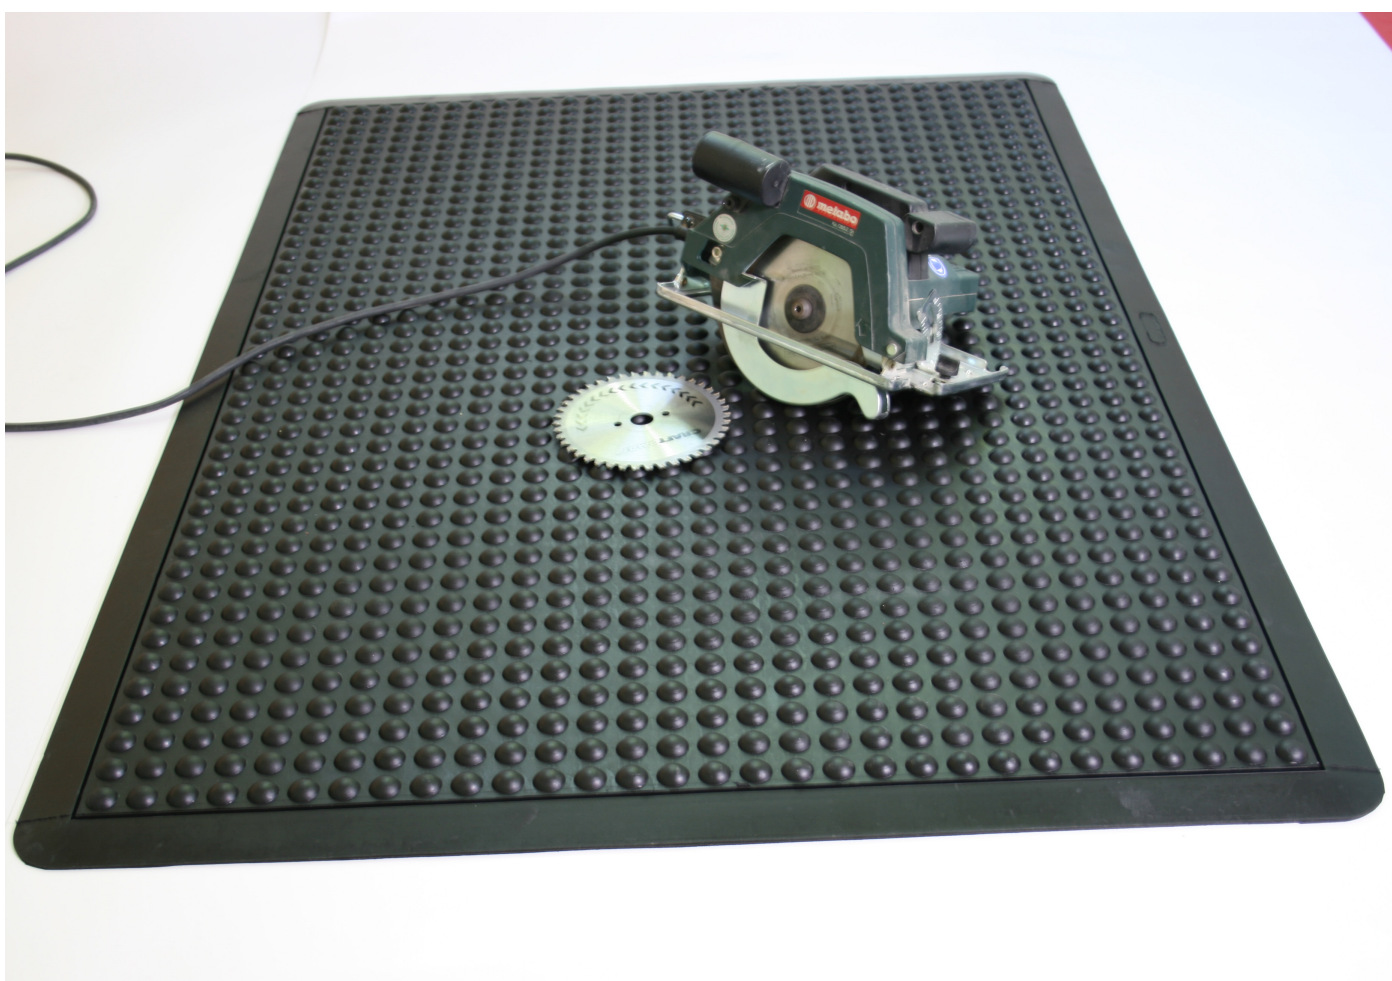

Ergo Dome

Ergo Dome är en slitstark matta som är tillverkad i naturgummi.

Den bulformade ovansidan stimulerar blodcirkulationen vilket minskar belastningsskador i ben och rygg.

Ergo Dome passar överallt där man står och arbetar i torra miljöer men är även passande för tuffare miljöer t ex lättare industri.

Mattan klarar ett visst spill av oljor, fett och kemikalier.

Namn	Art.nr	Färg	Storlek	Vikt
Ergo Dome	EDO 410 200	Svart	0.60 x 0.90 m	3.2 kg
Ergo Dome	EDO 410 201	Svart	0.90 x 1.20 m	4.0 kg
ED ändbit	EDO 410 202	Svart	0.90 x 1.20 m	4.0 kg
ED mittbit	EDO 410 203	Svart	0.90 x 1.20 m	4.0 kg

Användningsområden:

Tål vatten

Hårt slitage

Anpassad för tunga industrier