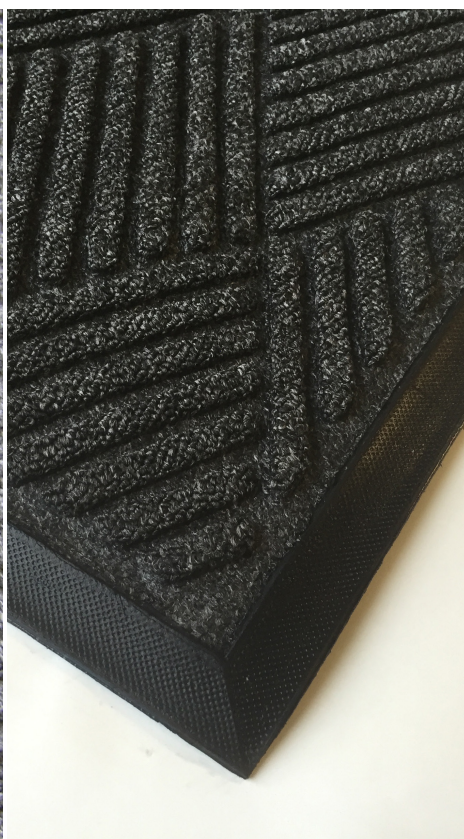

Diamond

Extremt slitstark skrap-absortionsmatta med gummibaksida och ovansidan av grovt mönstrad poly- propylen garn av bästa kvalitet som effektivt både skrapar av grov smuts och suger väta.

Mattans kant är en gjuten fasad gummikant som håller kvar smutsen och minskar snubbelrisken. Baksidan är försedd med nabbar vilket gör att mattan lyfts upp något för ventilationens skull.

Diamond mattorna lämpar sig för både privat och offentlig miljö med hög trafik, och finns i två typer av textil.

Diamond har ett diagonalmönstrat ytskikt tjocklek 10mm Vikt: 6 kg. Finns i två färger antracit och grå.

Namn	Art.nr	Färg	Storlek	Vikt
Diamond	D 623758	Grå	0.60 x 0.90 m	3.0 kg
Diamond	D 623756	Grå	0.90 x 1.50 m	6.0 kg
Diamond	D 623754	Grå	1.20 x 1.80 m	9.0 kg
Diamond	D 623760	Antracit	0.60 x 0.90 m	3.0 kg
Diamond	D 623762	Antracit	0.90 x 1.50 m	6.0 kg
Diamond	D 623764	Antracit	1.20 x 1.80 m	9.0 kg