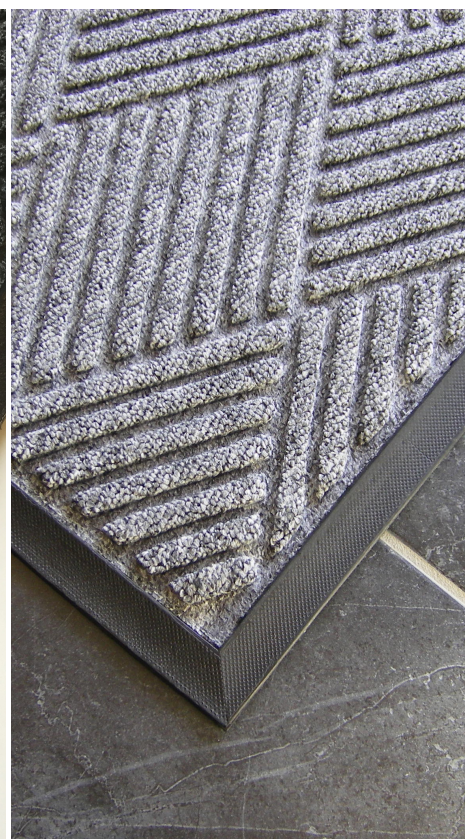

Diamond

Extremt slitstark skrap-absortionsmatta med gummibaksida och ovansidan av grovt mönstrad poly- propylen garn av bästa kvalitet som effektivt både skrapar av grov smuts och suger väta.

Mattans kant är en gjuten fasad gummikant som håller kvar smutsen och minskar snubbelrisken. Baksidan är försedd med nabbar vilket gör att mattan lyfts upp något för ventilationens skull.

Diamond mattorna lämpar sig för både privat och offentlig miljö med hög trafik, och finns i två typer av textil.

Diamond har ett diagonalmönstrat ytskikt tjocklek 10mm Vikt: 6 kg. Finns i två färger antracit och grå.

Namn	Art.nr	Färg	Storlek	Vikt
Diamond	D 623758	Grå	0.60 x 0.90 m	3.0 kg
Diamond	D 623756	Grå	0.90 x 1.50 m	6.0 kg
Diamond	D 623754	Grå	1.20 x 1.80 m	9.0 kg
Diamond	D 623760	Antracit	0.60 x 0.90 m	3.0 kg
Diamond	D 623762	Antracit	0.90 x 1.50 m	6.0 kg
Diamond	D 623764	Antracit	1.20 x 1.80 m	9.0 kg