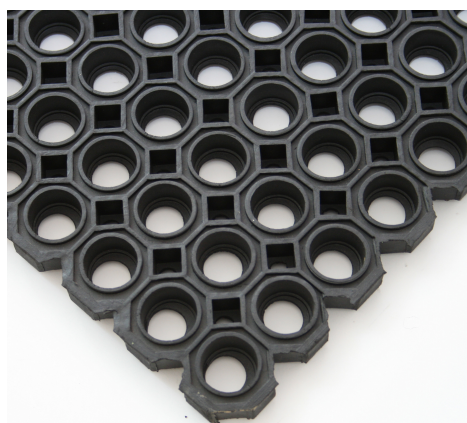

Ergo Ring

Ergo Ring är en klassisk ringgummimatta, som fungerar mycket bra som grov skrapmatta i entréer eller som halksäker yta att stå på.

Öppen ringkonstruktion skarpar effektivt av all grov smuts och ger maximalt halkskydd.

Kopplingsbar, baksidans nabbar håller mattan på plats och låter vätan passera. Effektivt dränerande ger möjlighet till avrinning.

Tillverkad i naturgummi, vilket ger en mycket hög slitstyrka, ljus- och temperaturlåghet. Tjocklek: 23 mm

Namn	Art.nr	Färg	Storlek	Vikt
Ergo Ring	ER 120 340	Svart	1.0 x 1.50 m	21 kg
Ergo Ring	ER 120 330	Svart	0.4 x 0.6m	3 kg
Ergo Ring	ER 120 331	Svart	0.6 x 0.8m	5 kg
Ergo Ring	ER 120 332	Svart	0.8 x 1.2 m	11 kg