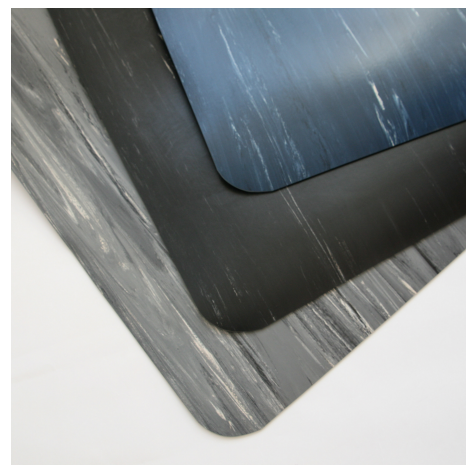

Ergo Soft

Avlastningsmatta utvecklad för offentliga miljöer med rejält slitstarkt ytskikt i naturgummi och en mjuk spänstig undersida vilket borgar för bra svikt och bästa avlastning.

Marmorerad ovansida gör mattan lätt att hålla ren. Detta gör att mattan passar utmärkt i torr industrimiljö, vid monteringslinjer, eller i butiks- och receptionsdiskar.

Detta är en utmärkt matta för alla arbetsplatser där man vill ha en komfortabel matta med ett tilltalande utseende.

Rundade hörn och fasade kanter runtom som sluter tätt mot golvet är standard.

Namn	Art.nr	Färg	Storlek	Vikt
Ergo Soft	ES 416 320	Grå	0.90 x 10.0 m	50 kg
Ergo Soft	ES 416 321	Blå	0.90 x 10.0 m	50 kg
Ergo Soft	ES 416 322	Svart	0.90 x 10.0 m	50 kg
Ergo Soft	ES 416 323	Grå	0.90 x 1.50 m	4.7 kg
Ergo Soft	ES 416 324	Blå	0.90 x 1.50 m	4.7 kg
Ergo Soft	ES 416 325	Svart	0.90 x 1.50 m	4.7 kg

Användningsområden:

För torra miljöer

Tål hårt slitage