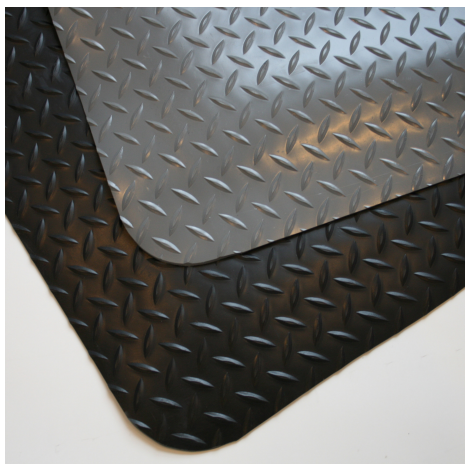

Ergo Trax

Slitstark arbetsplatismatta med durkmönstradytskikt. Mjuk och dämpande undersida av polyvinyl bra ergonomi och komfort.

Det fasade kanterna minskar snubbelrisken. 13 mm tjocklek ger god ergonomi. Mattan isolerar effektivt mot kyla och vibrationer.

Ergo Trax passar bäst framför arbetsbänkar och maskiner, i torra lätta arbetsmiljöer som butiker, lager, sortering, packbord och monteringslinjer.

Mattans mjukdämpande egenskaper bidrar även till halkskyddet.