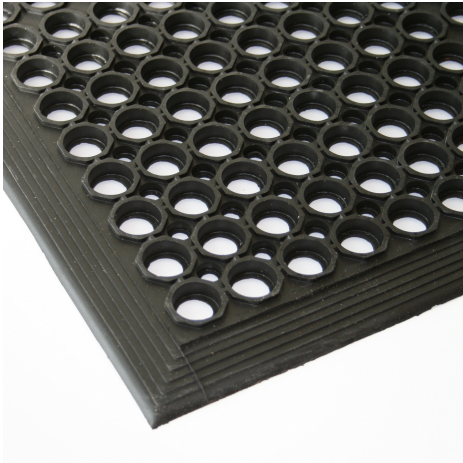

# Sani Top

Sani Top är en allround matta som är tillverkad i naturgummi (svart) eller i nitrilgummi (röd).

Mattans mönster gör den passande för entréer, industrigolv samt restaurangkök.

Den röda mattan, som är tillverkad i nitrilgummi har en antibakteriell funktion som gör den lämplig för användning i storkök, bardiskar, slakterier m fl. Mattan klarar spill av oljor och fett.

Mattan är försedd med fasade kanter för en minimerad snubbelrisk.

Namn	Art.nr	Färg	Storlek	Vikt
Sani Top	ST 120 500	Svart	0.90 x 1.50 m	10.4 kg
Sani Top	ST 120 600	Röd (beställningsvara)	0.90 x 1.50 m	10.4 kg